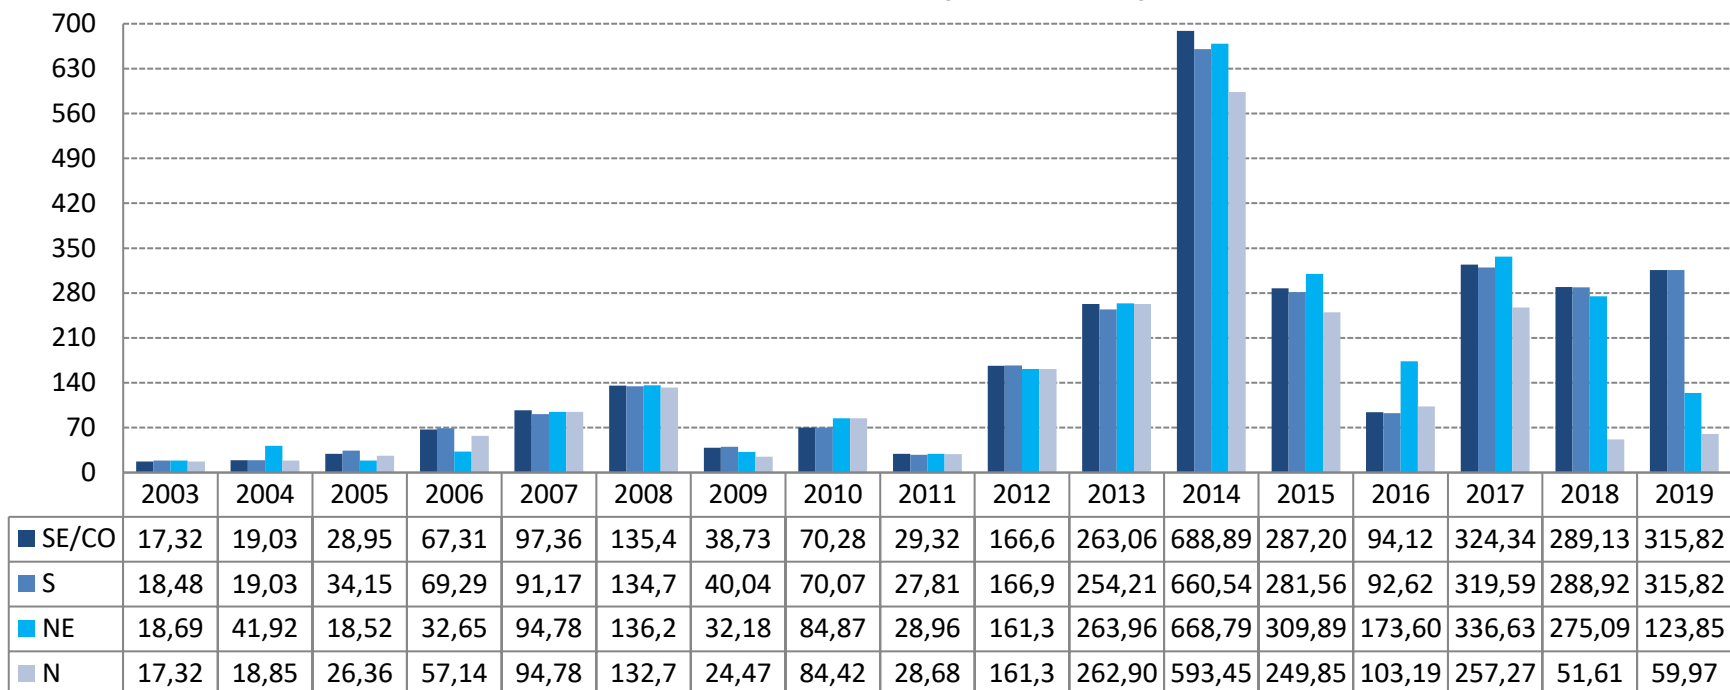

Histórico do Preço de Liquidação das Diferenças (PLD)

Valores mensais - 12 meses (R\$/MWh)

Histórico do Preço de Liquidação das Diferenças (PLD)

Médias anuais - 2003 a 2018 (R\$/MWh)

* Média anual de 2019 atualizada até fev/19