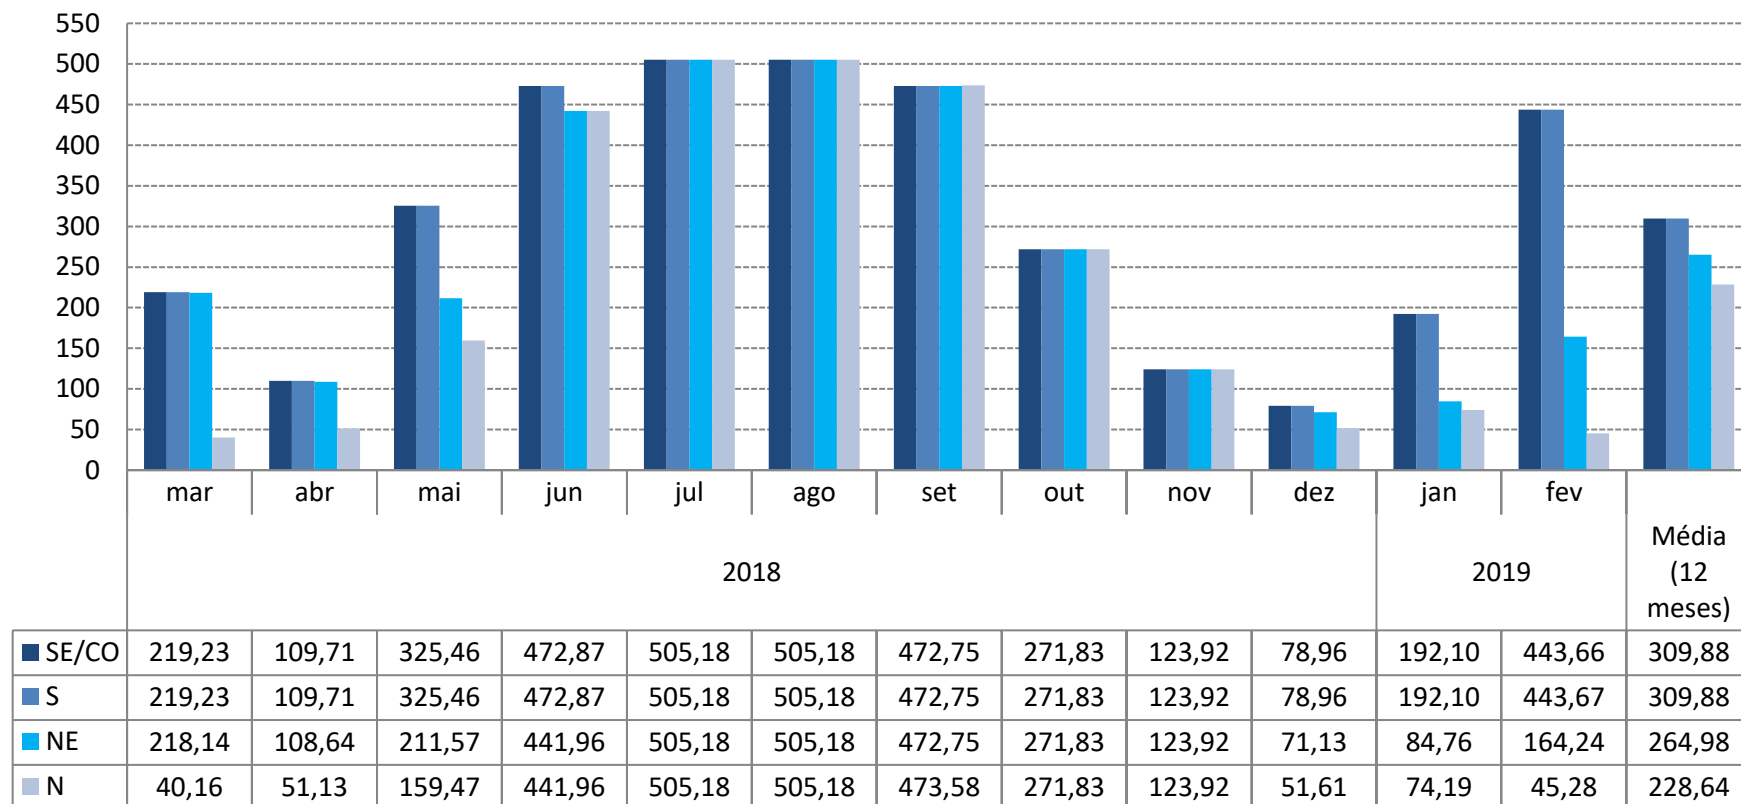

Histórico do Preço de Liquidação das Diferenças (PLD)

Valores mensais - 12 meses (R\$/MWh)

Histórico do Preço de Liquidação das Diferenças (PLD)

Médias anuais - 2003 a 2018 (R\$/MWh)

* Média anual de 2019 atualizada até fev/19